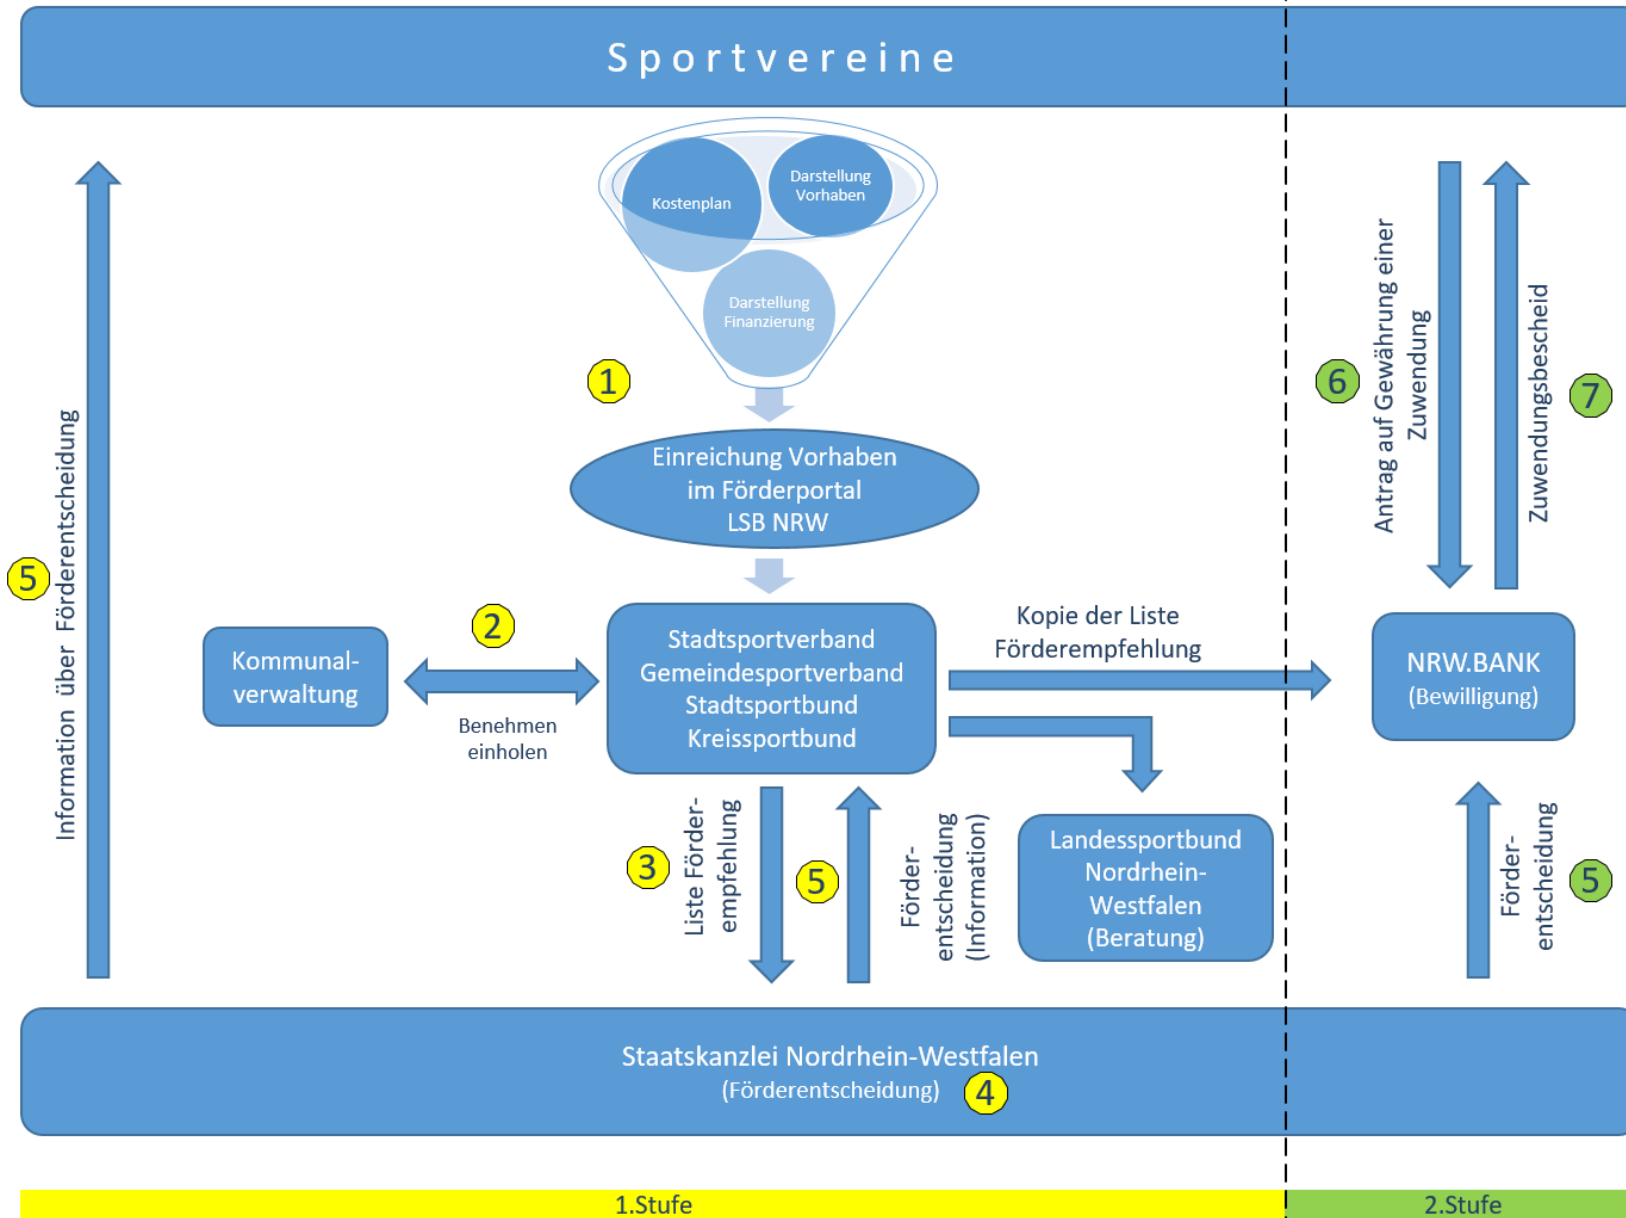

Moderne Sportstätte 2022

Verfahrensablauf und Auswahl der Fördermaßnahmen 1. Stufe

Festlegung einer Deadline

Sichtung der eingegangenen Anträge im Portal

Vor Ort- Termine bei den Antragsstellern

Erstellung der Prioritätenliste

Stellungnahme der Stadt einholen und Rückmeldung an die Vereine

Moderne Sportstätte 2022

Verfahrensablauf und Auswahl der Fördermaßnahmen 2. Stufe

Verfahrensablauf und Auswahl der Fördermaßnahmen

- Förderentscheidung durch die Staatskanzlei
- Förderinformation an die Sportorganisation durch die Staatskanzlei
- Freischaltung des Zuwendungsantrages auf dem Förderportal des Landessportbundes NRW e.V.
- Erstellung eines Zuwendungsantrages an die NRW.BANK als Bewilligungsbehörde durch die Sportorganisation
- Zuwendungsbescheid an die Sportorganisation durch die NRW.BANK
- Automatisierte Bereitstellung der 1. Zuwendungsrate

Schematisches Ablaufdiagramm

Moderne Sportstätte 2022

Weiteres Verfahren

➔ Weiteres Verfahren

ab 1.10.2019

Freischaltung des Moduls „Moderne Sportstätte 2022“ auf dem bekannten Förderportal des Landessportbundes NRW